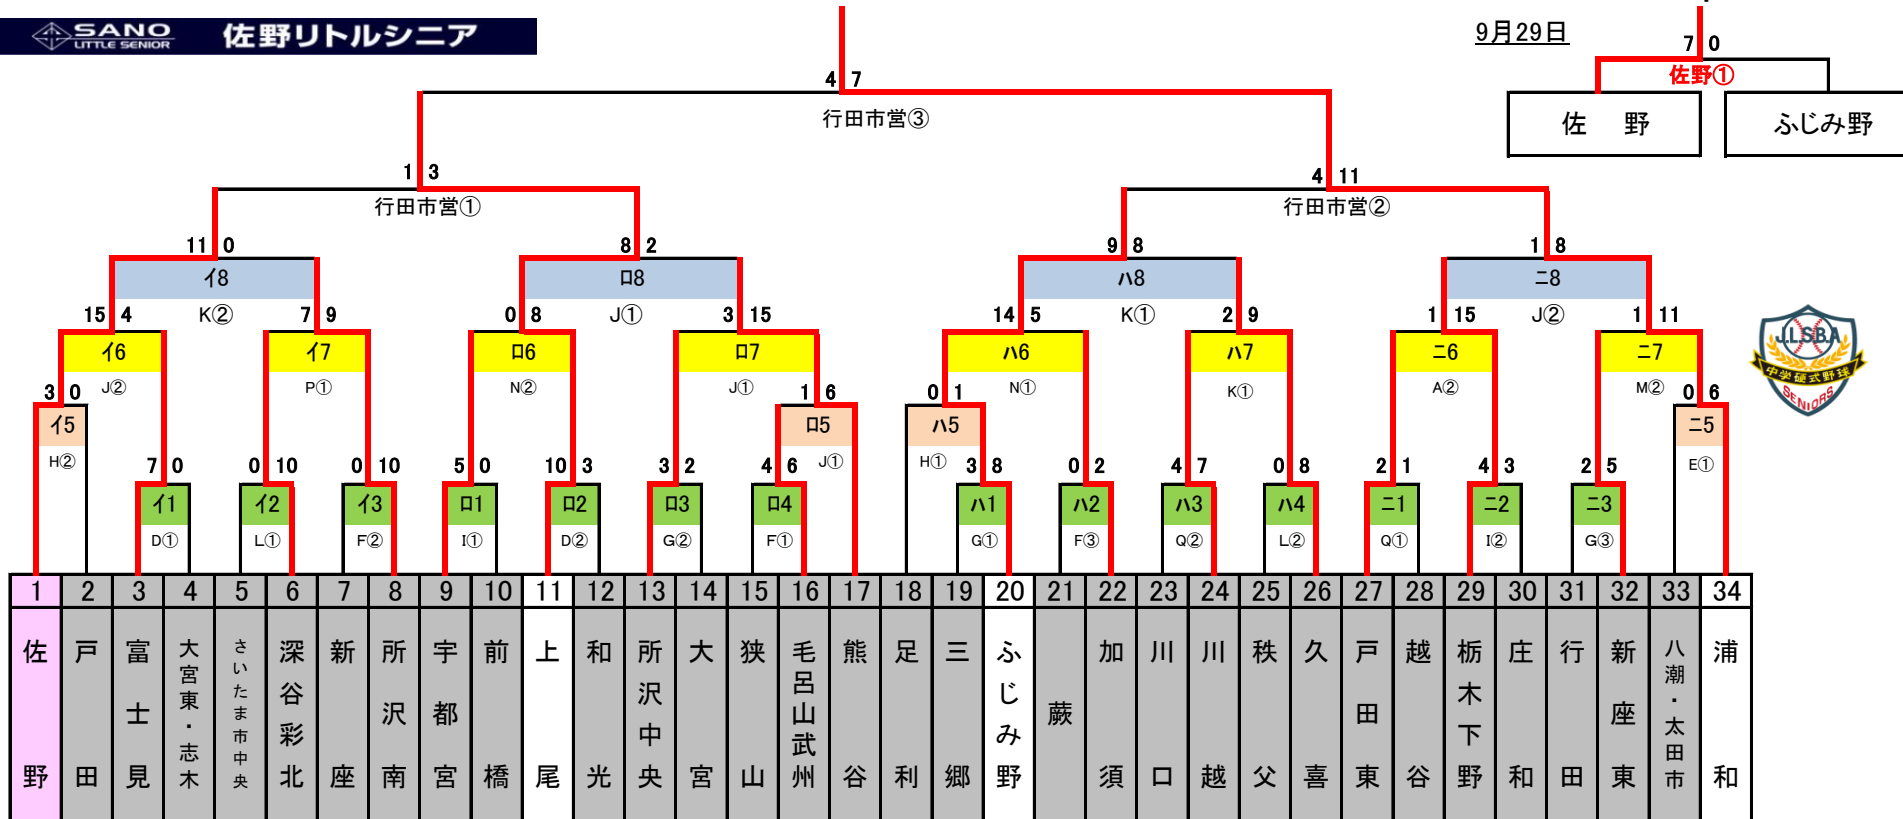

2018年度 北関東支部秋季大会 兼 ミズノ旗争奪大会

会場 A 大宮 B さいたま中央 C 三郷 D 富士見 E 浦和 F 狭山 G 所沢中央 H 足利(佐藤金属) I 宇都宮 J 江南球場(熊谷)
 K 久喜(西大輪) L 深谷彩北(北本) M 新座市営 N 上尾市民 **優勝** O サンスポ P 行田市営 Q 川口

9月29日 70 佐野① 3位 70 12 5

9月24日

9月23日

9月17日

9月16日

9月9日

敗者

新座東	三郷	大宮	秩父	さいたま市中央	毛呂山武州	戸東	久喜	富士見	川口	狭山	行田	新座	足利	宇都宮	栃木下野	深谷彩北	越谷	和光	蕨	戸田	川越	熊谷	所沢中央	志大宮東・木	前橋	庄和	八潮・太田市	加須	所沢南	大宮	栃木下野	川越	庄和
-----	----	----	----	---------	-------	----	----	-----	----	----	----	----	----	-----	------	------	----	----	---	----	----	----	------	--------	----	----	--------	----	-----	----	------	----	----

9月16日

9月17日

9月22日

9月23日

9月24日

9月29日